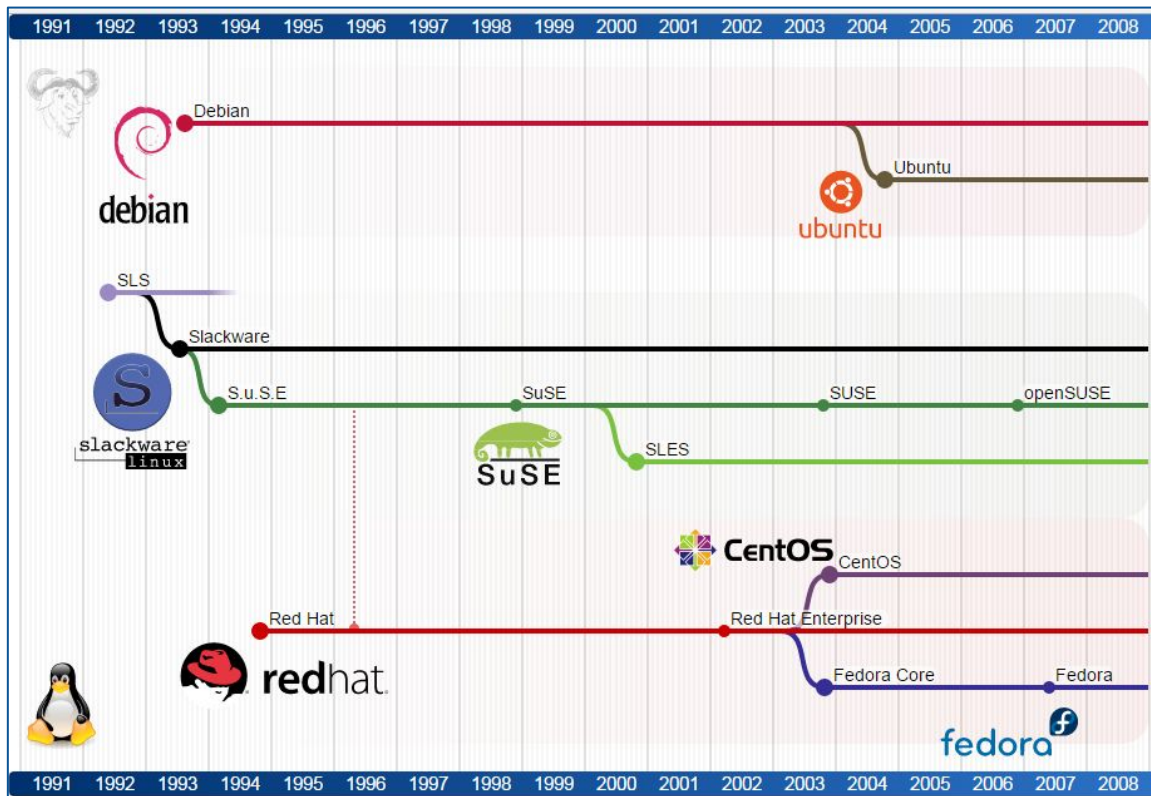

История Linux

GNU и Linux

Ричард Столлман — программист, инженер, и активист свободного программного обеспечения. Он является одним из основателей Фонда свободного программного обеспечения (FSF) и автором проекта GNU.

GNU и Linux

Линус Торвальдс — шведский программист, разработчик ядра Linux.

Linux было создано в рамках конфликта с Таненбаумом по поводу операционной ОС Minix, которая не давала студенту Линусу достаточной свободы.

После объединения с GNU начали появляться дистрибутивы ОС GNU/Linux.

Дистрибутивы Linux

Дистрибутивы Linux

Отечественные дистрибутивы:

- AlterOS
- ROSA Linux
- ALT Linux
- ОС "Эльбрус"
- ОС "Атлант"
- ОСнова
- Astra Linux
- RED OS